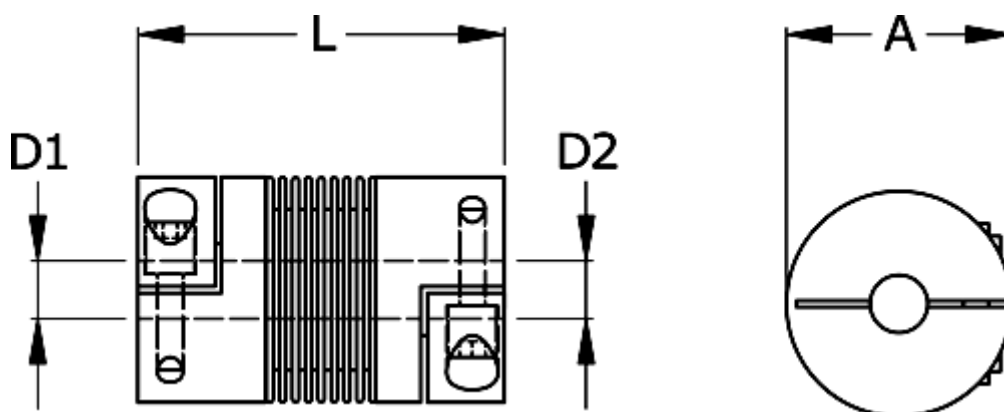

Varenummer: 3330200050280608
Beskrivelse: Metalbælgkobling type 2 str.5
Længde 28 mm, boring 6/8 mm

Mål

A	= 15.5
D1	= 6
D2	= 8
L	= 28
Nom. moment NM (Tkn)	= 0.5